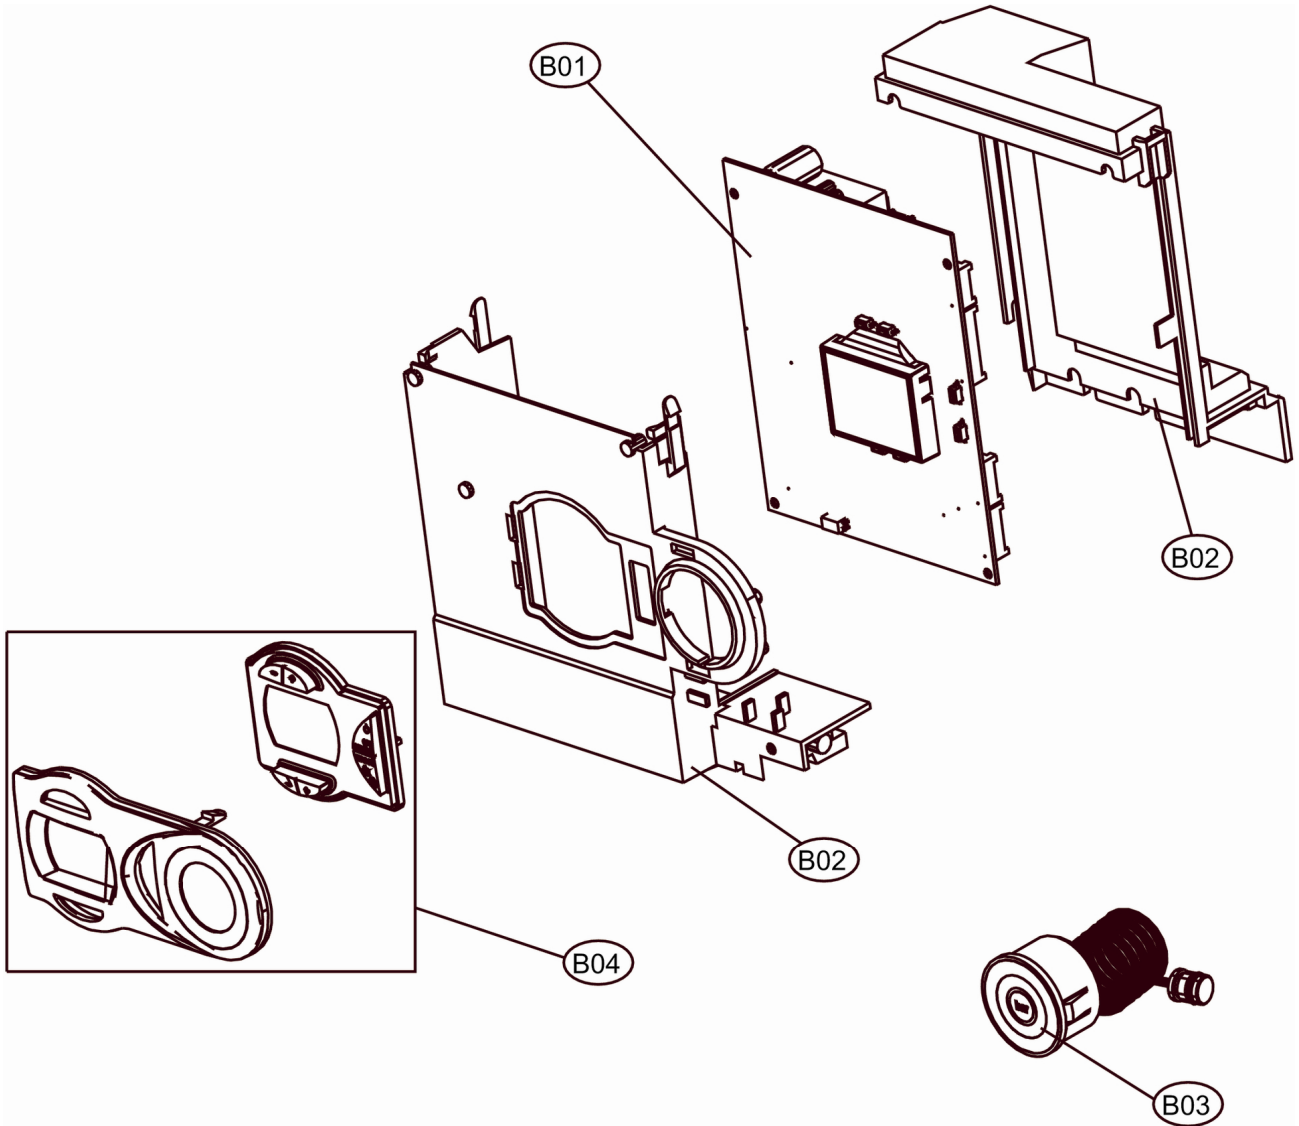

Lista Pezzi / Spare Parts / Ersatzteile
List Onderdelen / Liste Pieces Detaches / Lista Piezas De Repuesto

ECONCEPT tech 25C

CODICE	EDIZIONE	MERCATO
30K040000	16/05/2007	A2-A3-A4-A5

Lista Pezzi / Spare Parts / Ersatzteile
List Onderdelen / Liste Pieces Detaches / Lista Piezas De Repuesto

ECONCEPT tech 25C

Lista Pezzi / Spare Parts / Ersatzteile
List Onderdelen / Liste Pieces Detaches / Lista Piezas De Repuesto

ECONCEPT tech 25C

ECONCEPT tech 25C

ECONCEPT tech 25C

Lista Pezzi / Spare Parts / Ersatzsteile
List Onderdelen / Liste Pieces Detaches / Lista Piezas De Repuesto